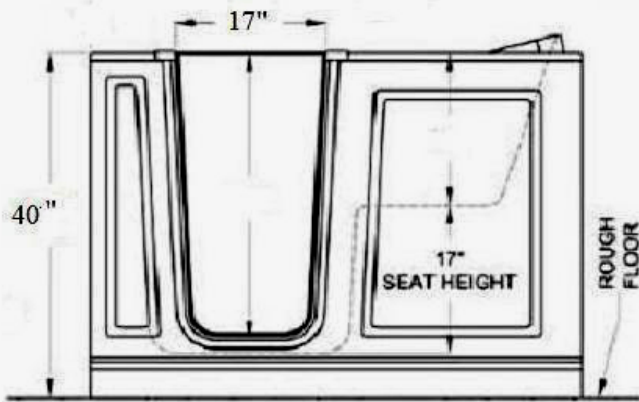

**The Freedom 29.25" x 54" x 40"**

**The Americana 26" x 53" x 40"**

**The Hi-Boy 29.5" x 54.75" x 48"**

**The Lay Down Tub 29.53" x 60" x 22"**