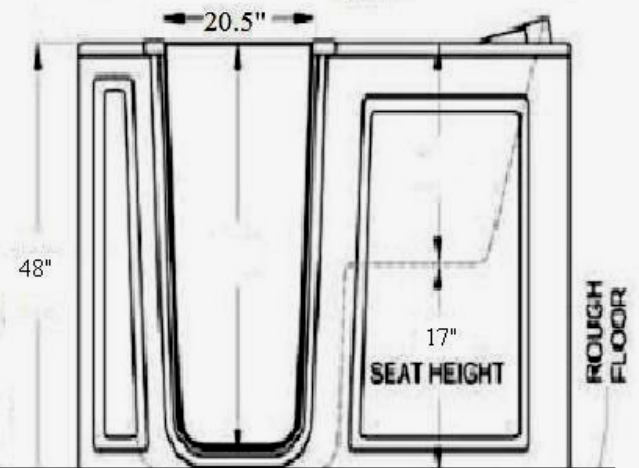

**The Freedom 29.25" x 54" x 40"**

**The Americana 26" x 53" x 40"**

**The Hi-Boy 29.5" x 54.75" x 48"**

**The Lay Down Tub 29.53" x 60" x 22"**