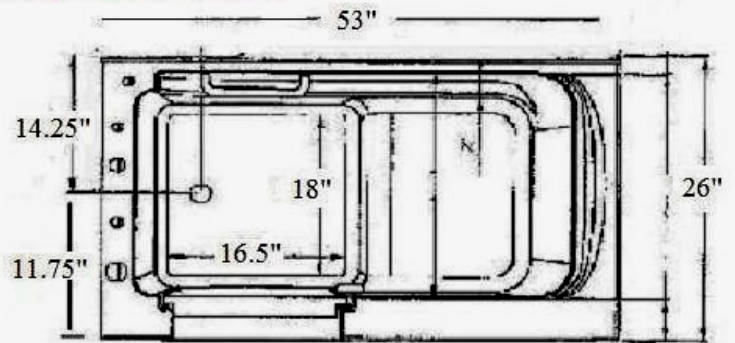

**The Freedom 29.25" x 54" x 40"**

**The Americana 26" x 53" x 40"**

**The Hi-Boy 29.5" x 54.75" x 48"**

**The Lay Down Tub 29.53" x 60" x 22"**