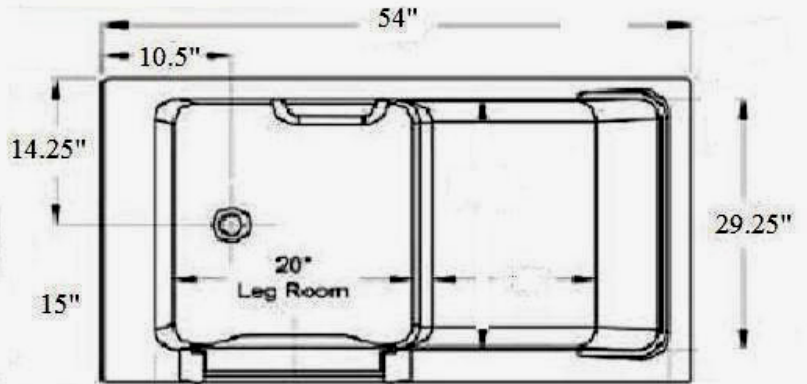

**The Freedom 29.25" x 54" x 40"**

**The Americana 26" x 53" x 40"**

**The Hi-Boy 29.5" x 54.75" x 48"**

**The Lay Down Tub 29.53" x 60" x 22"**