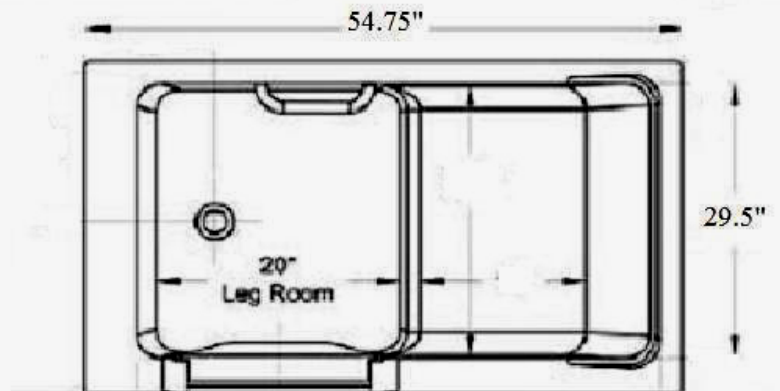

**The Freedom 29.25" x 54" x 40"**

**The Americana 26" x 53" x 40"**

**The Hi-Boy 29.5" x 54.75" x 48"**

**The Lay Down Tub 29.53" x 60" x 22"**