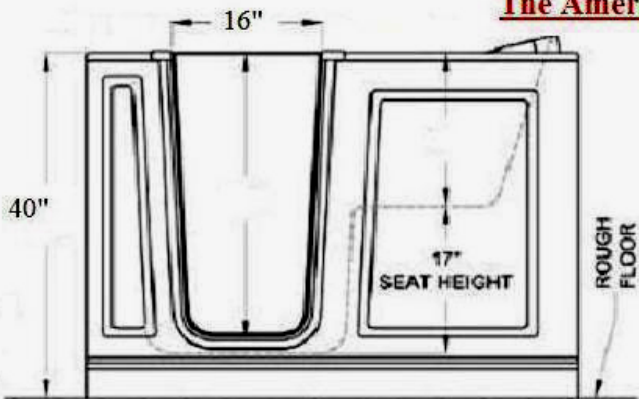

**The Freedom 29.25" x 54" x 40"**

**The Americana 26" x 53" x 40"**

**The Hi-Boy 29.5" x 54.75" x 48"**

**The Lay Down Tub 29.53" x 60" x 22"**